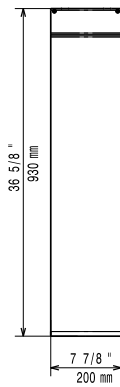

**Modularna horizontalna linija
900XP 1/4 Modula neutralni
element sa ladicom**

STAVKA #: _____

MODEL # _____

NAZIV # _____

SIS # _____

AIA # _____

391157 (E9WTNBN00E)

Neutralni element sa
ladicom, 1/4 modula**Kratke specifikacije**

Konstrukcija

- Gornja, radna ploha od nehrđajućeg čelika je izuzetno izdržljiva.
- Jedinica dubine 930 mm za veću površinu radne plohe.

Opcijska dodatna oprema

- Pribor za brtvljenje spojeva PNC 206086
- Nosač za "mosni" sustav - 800 mm PNC 206137
- Nosač za "mosni" sustav - 1000 mm PNC 206138
- Nosač za "mosni" sustav - 1200 mm PNC 206139
- Nosač za "mosni" sustav - 1400 mm PNC 206140
- Nosač za "mosni" sustav - 1600 mm PNC 206141
- Nosač za "mosni" sustav - 400 mm PNC 206154
- Mješalica vode s okretnom rukom (produžetak slavine za vodu nije uključen) PNC 206289
- Produžetak za ugradnju slavine za vodu PNC 206290
- Nastavak za dimnjak 200 mm PNC 206302
- Stražnji rukohvat 800 mm - Marine PNC 206308
- Stražnji rukohvat 1200 mm PNC 206309
- Bočni rukohvat desni/ lijevi PNC 216044
- Prednji rukohvat - 400mm PNC 216046
- Prednji rukohvat - 800mm PNC 216047
- Prednji rukohvat - 1200mm PNC 216049
- Prednji rukohvat - 1600mm PNC 216050
- Široki rukohvat / polica za odlaganje - 400 mm PNC 216185
- Široki rukohvat / polica za odlaganje - 800 mm PNC 216186
- Par bočnih pokrovnih panela za stolne uređaje PNC 216278

ODOBRENJE: _____

Prednja/e

Bočna/o

Gornja/e

Ključne informacije:

Vanjske dimenzije, širina: 391157 (E9WTNBN00E)	200 mm
Vanjske dimenzije, dubina:	930 mm
Vanjske dimenzije, visina:	250 mm
Neto težina:	13 kg