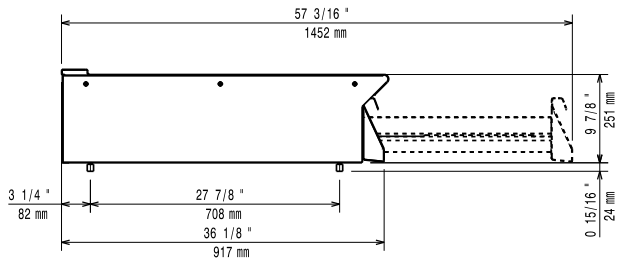

Konstrukcija

- Gornja, radna ploha od nehrđajućeg čelika je izuzetno izdržljiva.
- Jedinica dubine 930 mm za veću površinu radne plohe.

Opcijska dodatna oprema

- Pribor za brtvljenje spojeva PNC 206086
- Nosač za "mosni" sustav - 800 mm PNC 206137
- Nosač za "mosni" sustav - 1000 mm PNC 206138
- Nosač za "mosni" sustav - 1200 mm PNC 206139
- Nosač za "mosni" sustav - 1400 mm PNC 206140
- Nosač za "mosni" sustav - 1600 mm PNC 206141
- Nosač za "mosni" sustav - 400 mm PNC 206154
- Mješalica vode s okretnom rukom (produžetak slavine za vodu nije uključen) PNC 206289
- Produžetak za ugradnju slavine za vodu PNC 206290
- Nastavak za dimnjak 200 mm PNC 206302
- Stražnji rukohvat 800 mm - Marine PNC 206308
- Stražnji rukohvat 1200 mm PNC 206309
- Bočni rukohvat desni/ lijevi PNC 216044
- Prednji rukohvat - 400mm PNC 216046
- Prednji rukohvat - 800mm PNC 216047
- Prednji rukohvat - 1200mm PNC 216049
- Prednji rukohvat - 1600mm PNC 216050
- Široki rukohvat / polica za odlaganje - 400 mm PNC 216185
- Široki rukohvat / polica za odlaganje - 800 mm PNC 216186
- Par bočnih pokrovnih panela za stolne uređaje PNC 216278

ODOBRENJE: _____

Prednja/e

Bočna/o

Gornja/e

Ključne informacije:

Vanjske dimenzije, širina: 391157 (E9WTNBN00E)	200 mm
Vanjske dimenzije, dubina:	930 mm
Vanjske dimenzije, visina:	250 mm
Neto težina:	13 kg