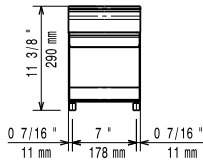

Konstrukcija

- Gornja, radna ploha od nehrđajućeg čelika je izuzetno izdržljiva.
- Jedinica dubine 930 mm za veću površinu radne plohe.

Opcijska dodatna oprema

- Pribor za brtvljenje spojeva PNC 206086
- Nosač za "mosni" sustav - 800 mm PNC 206137
- Nosač za "mosni" sustav - 1000 mm PNC 206138
- Nosač za "mosni" sustav - 1200 mm PNC 206139
- Nosač za "mosni" sustav - 1400 mm PNC 206140
- Nosač za "mosni" sustav - 1600 mm PNC 206141
- Nosač za "mosni" sustav - 400 mm PNC 206154
- Mješalica vode s okretnom rukom (produžetak slavine za vodu nije uključen) PNC 206289
- Produžetak za ugradnju slavine za vodu PNC 206290
- Nastavak za dimnjak 200 mm PNC 206302
- Stražnji rukohvat 800 mm - Marine PNC 206308
- Stražnji rukohvat 1200 mm PNC 206309
- Bočni rukohvat desni/ lijevi PNC 216044
- Prednji rukohvat - 400mm PNC 216046
- Prednji rukohvat - 800mm PNC 216047
- Prednji rukohvat - 1200mm PNC 216049
- Prednji rukohvat - 1600mm PNC 216050
- Široki rukohvat / polica za odlaganje - 400 mm PNC 216185
- Široki rukohvat / polica za odlaganje - 800 mm PNC 216186
- Par bočnih pokrovnih panela za stolne uređaje PNC 216278

ODOBRENJE: _____

Prednja/e

Bočna/o

Gornja/e

Ključne informacije:

Vanjske dimenzije, širina: 391157 (E9WTNBN00E)	200 mm
Vanjske dimenzije, dubina:	930 mm
Vanjske dimenzije, visina:	250 mm
Neto težina:	13 kg